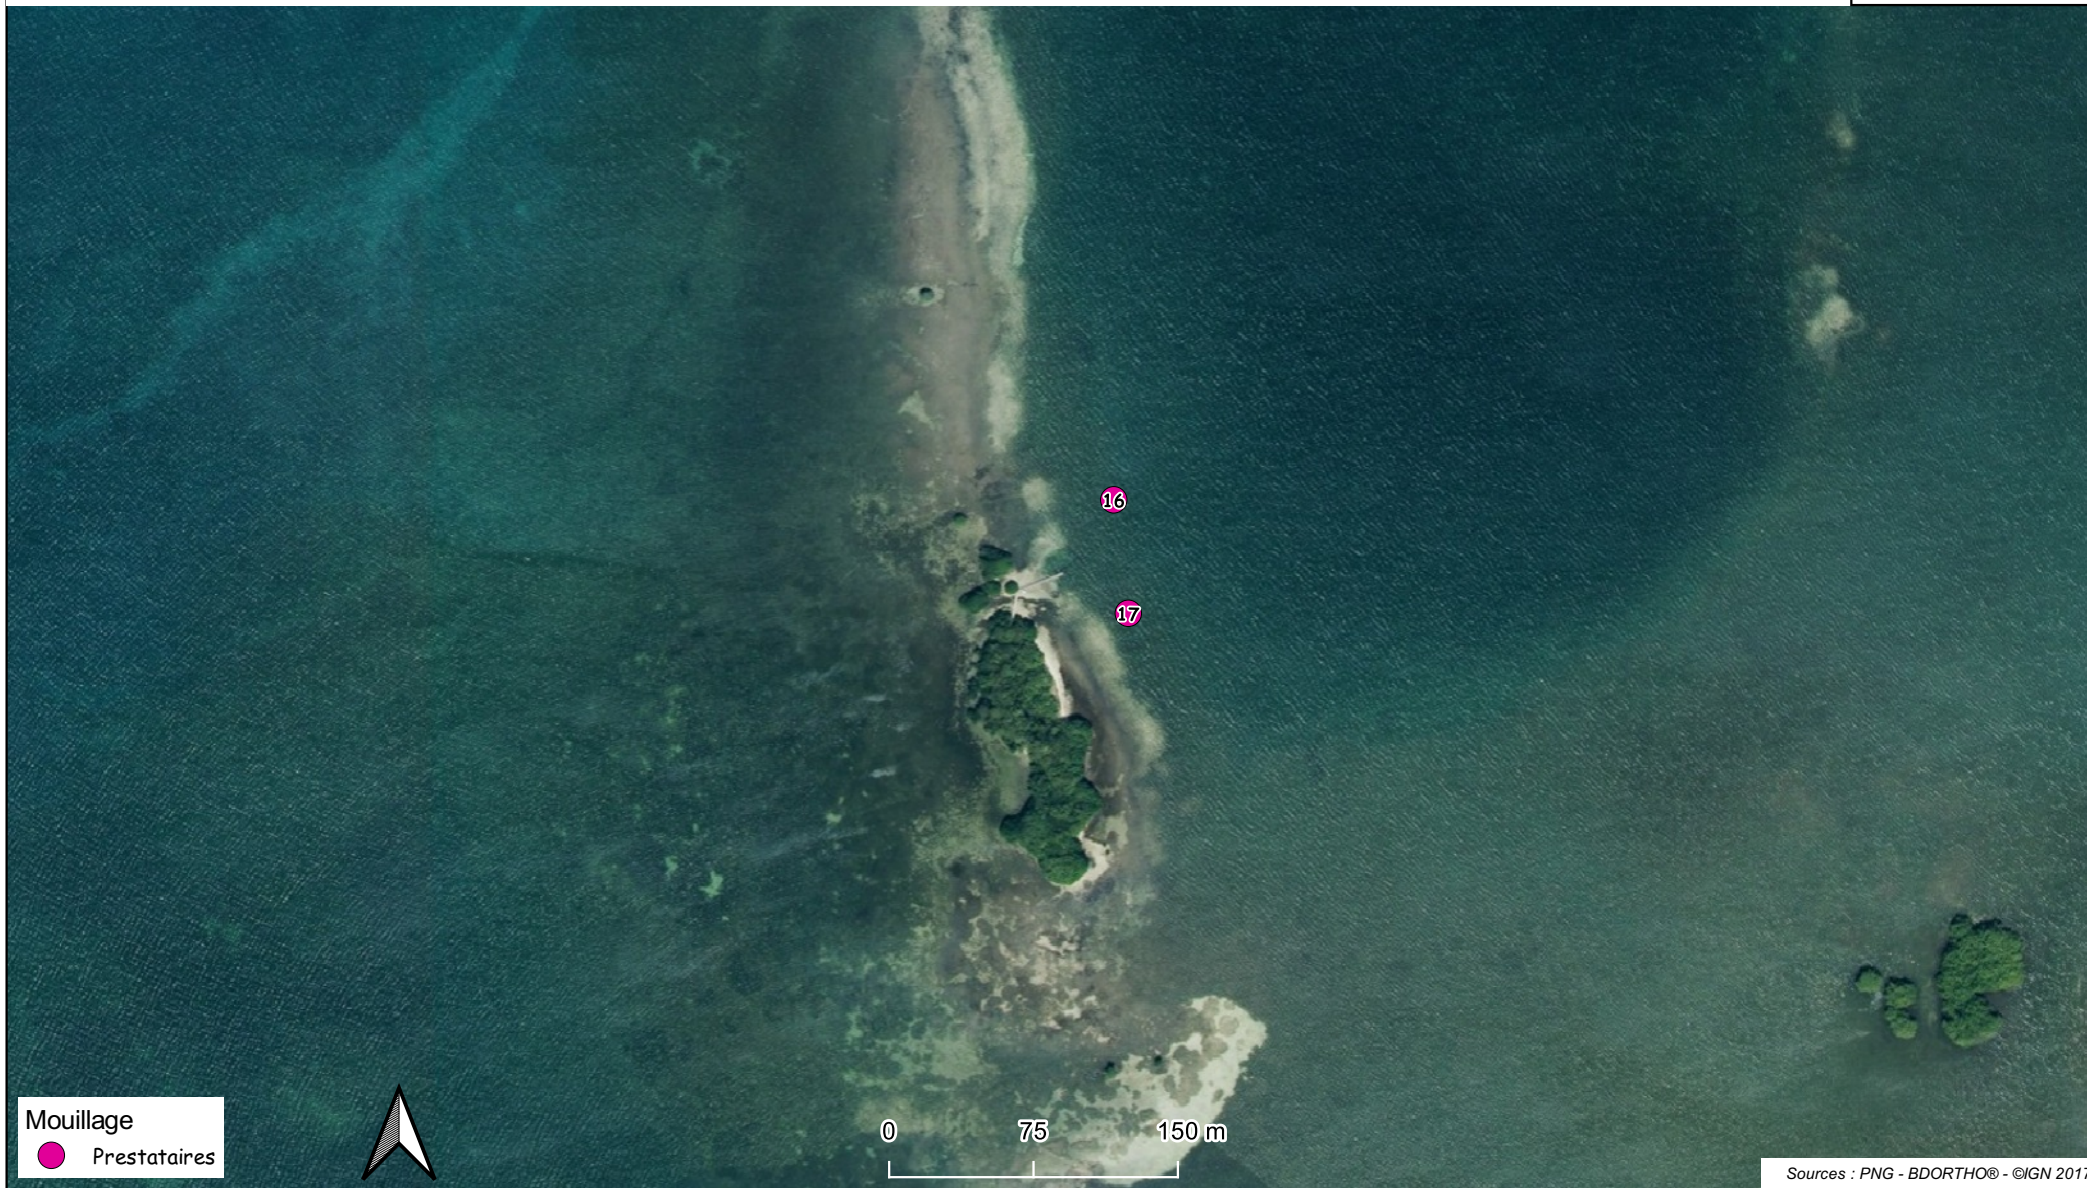

Mouillage
● Prestataires

0 75 150 m

Sources : PNG - BDORTHO® - ©IGN 2017