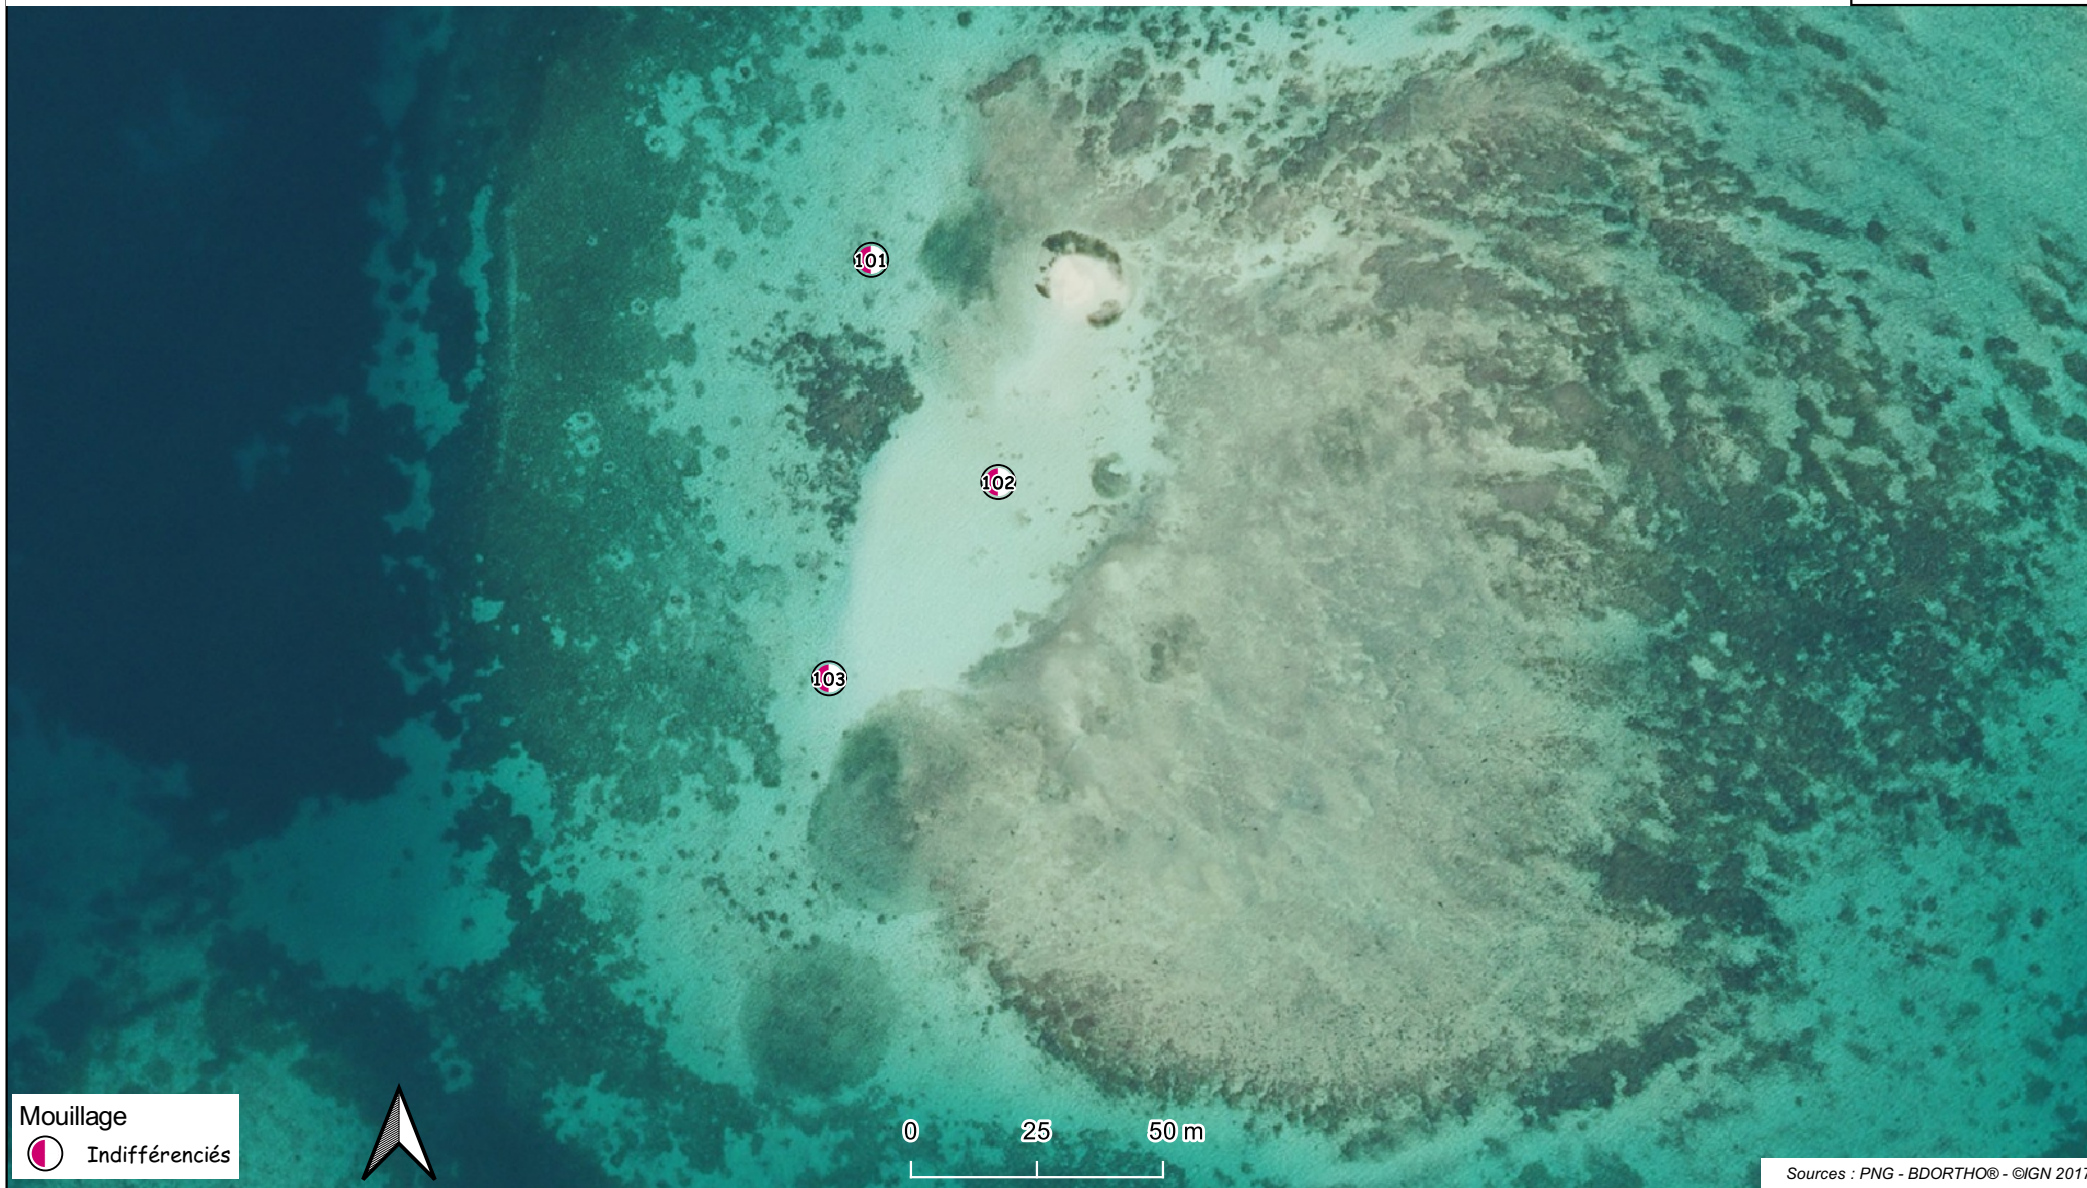

Date de création : 15/07/21
CARTE PNG N° 22330721