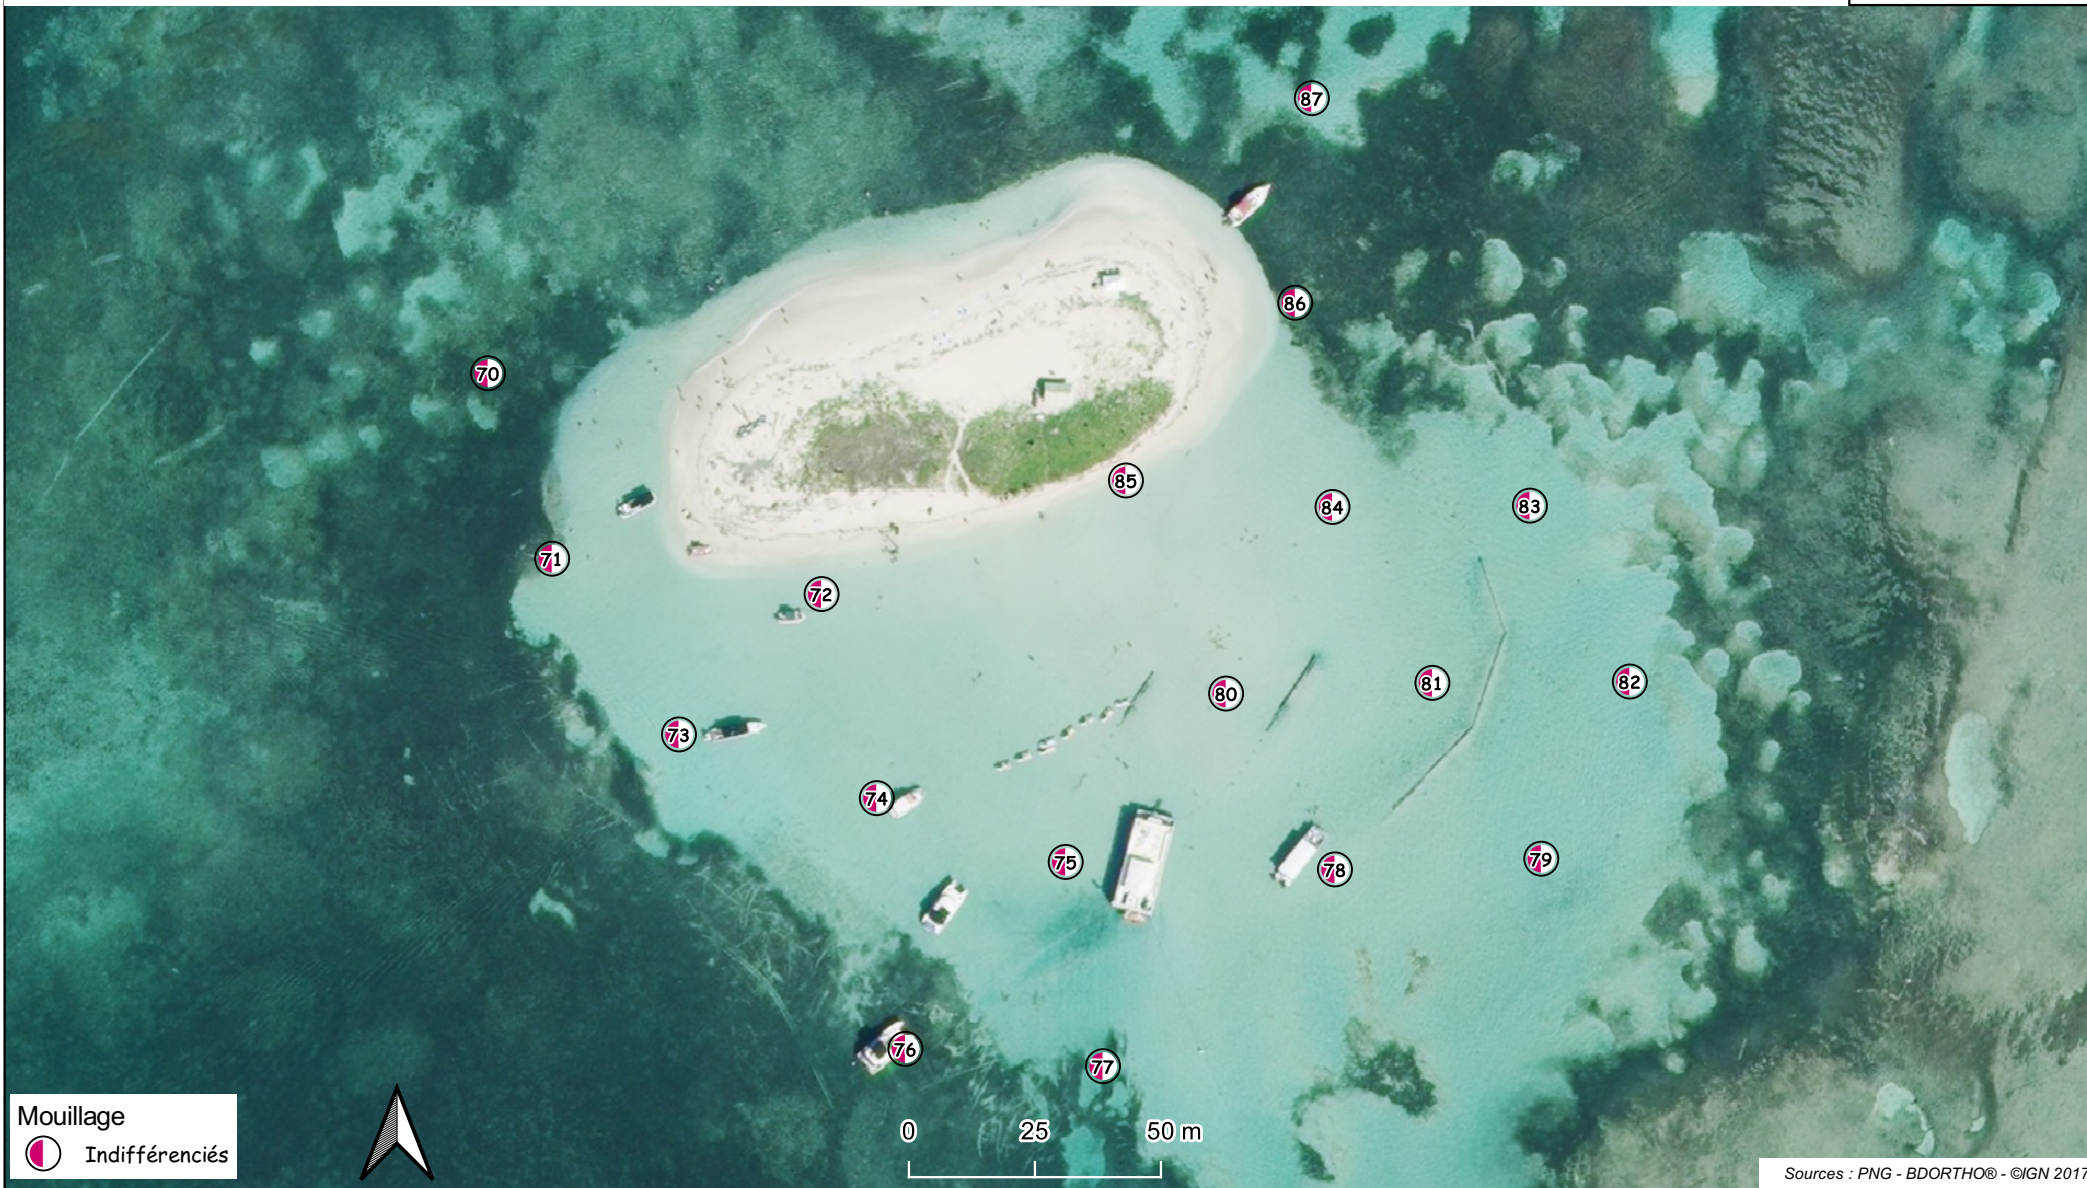

Date de création : 15/07/21
CARTE PNG N° 22330721