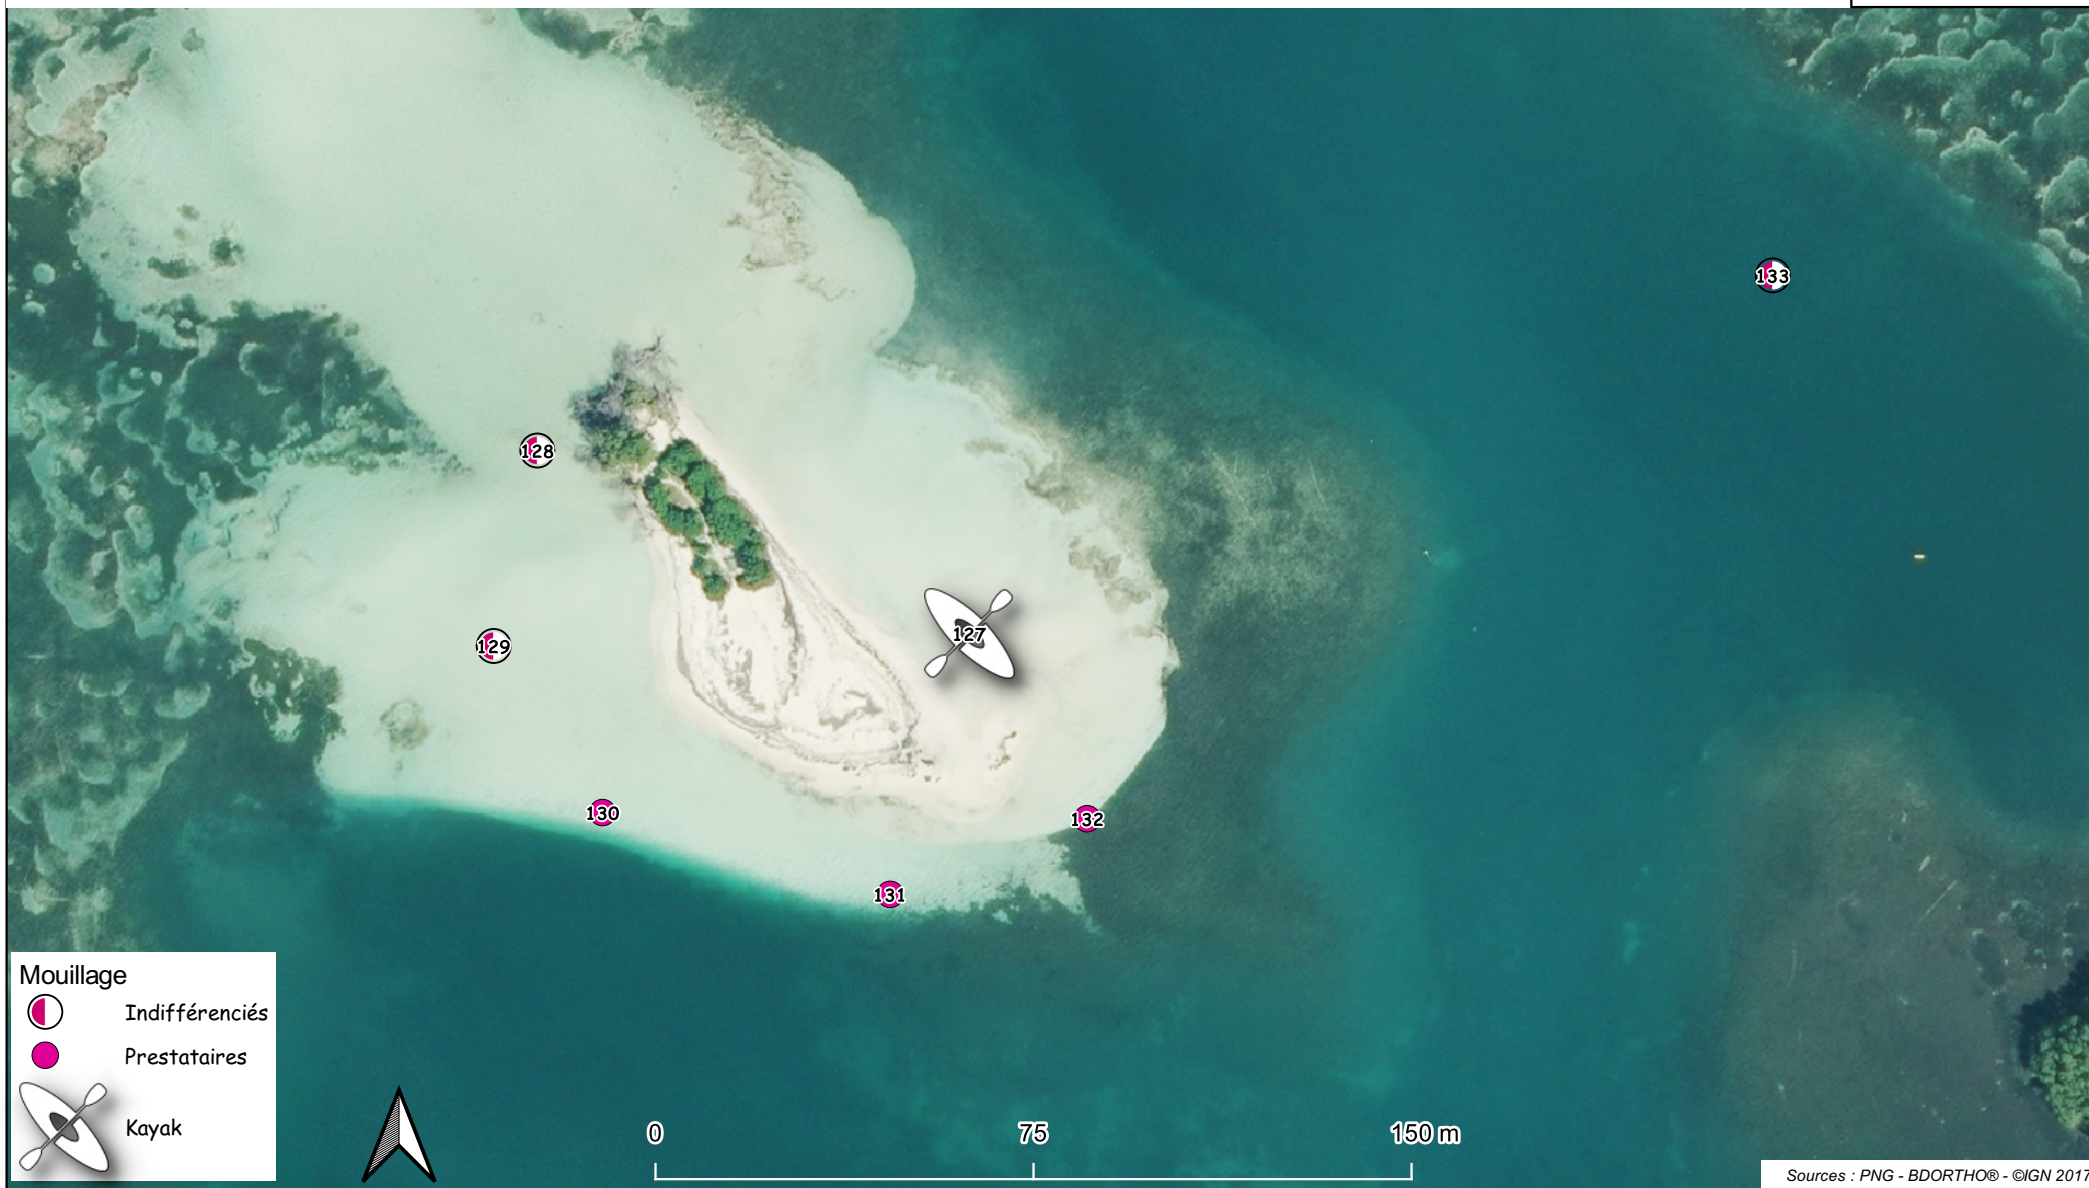

# Zones de mouillages organisées

## Grand Cul de Sac Marin

### Zone 10 - Îlet La Biche

Date de création : 15/07/21  
CARTE PNG N° 22330721

# Zones de mouillages organisées Grand Cul de Sac Marin Zone 11 - Îlet Carénage - Cœur de parc

Date de création : 15/07/21  
CARTE PNG N° 22330721

Mouillage

- Indifférenciés
- Prestataires
- 🛶 Kayak