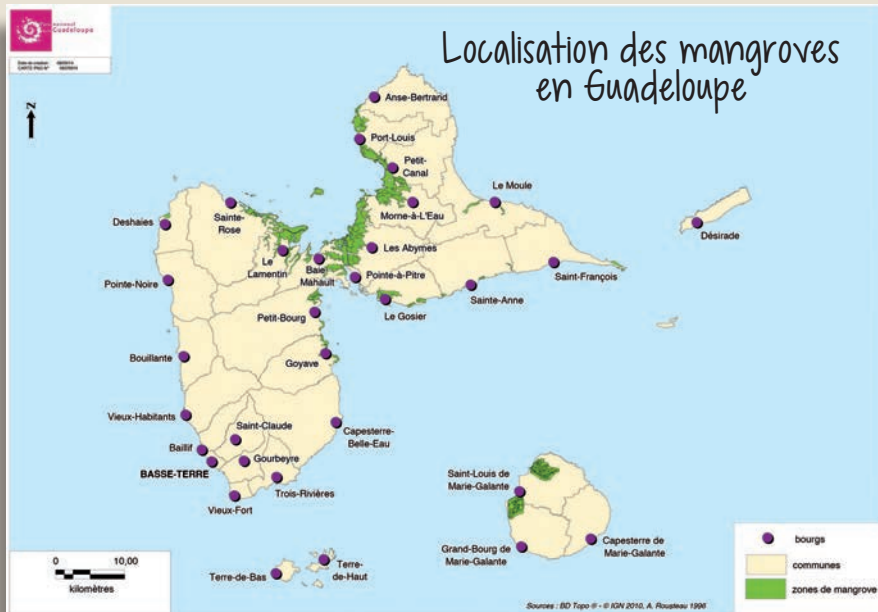

# Apprenons à les reconnaître

Le crabe à barbe  
ou *Krab'lab*  
*Uca cordatus*

Le crabe de terre  
*Cardisoma guanhumi*

# Krab'la sé riches an nou

Cette ressource n'est pas inépuisable ! Elle est menacée par des captures anarchiques et la destruction de son habitat.

À Pâques, pensez à épargner ma femelle grainée et mes petits.

Mars 2016 - Illustrations : Tibo Foch - Ne pas jeter sur la voie publique

Pour Pâques, Alexis et Félicien partent à la chasse aux crabes.

Au crépuscule, Félicien et Alexis viennent relever les pièges.

Quelques heures plus tard, Ti-soley a une petite fongale.

Un peu plus tard, ils rejoignent l'arrière mangrove.

De retour, Alexis fabrique un nouveau piège.

Ti-soley a eu chaud à la carapace!